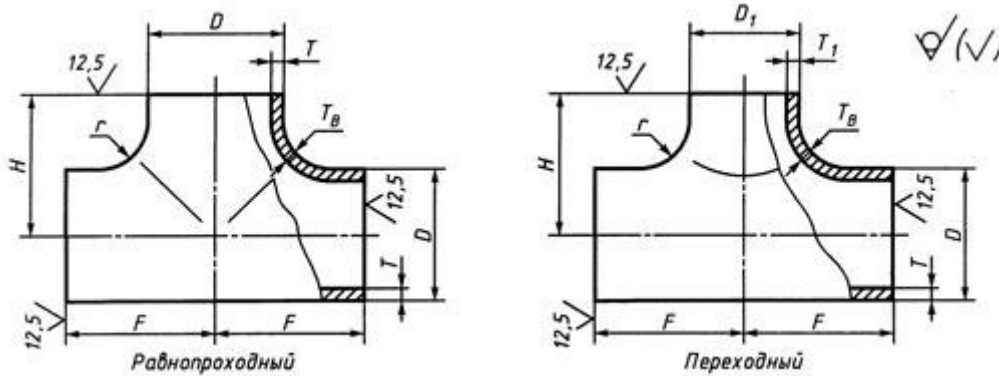

Тройники штампованные ТУ 1469-002-82932963-2012

№ пп	Наружный диаметр DN, dn		Размеры, мм					Условное давление, МПа					
	магистраль	ответвление	S	S1	L	H	(H1)	K42		K48		K52	
								0,6	0,75	0,6	0,75	0,6	0,75
1.	530	159	12	8	215	305	555	5,6	7,5	6,4	8,5	7,5	8,5
2.		159	16	12	215	305	555	7,5	9,8	8,5	9,8	9,8	9,8
3.		219	12	8	215	305	555	5,6	6,4	6,4	7,5	6,4	8,5
4.		219	16	12	215	305	555	7,5	9,8	8,5	9,8	9,8	9,8
5.		273	12	8	250	315	630	5,6	6,4	6,4	7,5	6,4	8,5
6.		273	16	12	250	315	630	7,5	8,5	8,5	9,8	8,5	9,8
7.		325	12	8	300	315	630	4,0	6,4	5,6	7,5	6,4	7,5
8.		325	16	12	300	315	630	6,4	8,5	7,5	9,8	8,5	9,8
9.		377	12	8	340	310	630	4,0	6,4	5,6	6,4	5,6	7,5
10.		377	16	12	340	310	630	6,4	8,5	7,5	9,8	8,5	9,8
11.		426	12	8	390	310	630	4,0	5,6	5,6	6,4	5,6	7,5
12.		426	16	12	390	310	630	6,4	7,5	7,5	8,5	7,5	9,8
13.		159	12	8	260	355	630	4,0	6,4	5,6	7,5	6,4	7,5
14.		159	16	12	260	355	630	6,4	8,5	7,5	9,8	8,5	9,8
15.		219	12	8	260	355	630	4,0	5,6	5,6	6,4	5,6	7,5
16.		219	16	12	260	355	630	6,4	8,5	7,5	9,8	8,5	9,8